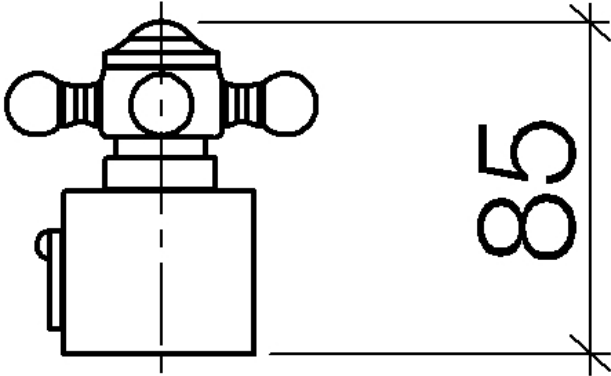

11 420 360

	Brushed Platinum	11 420 360-06
	Chrome	11 420 360-00
	Platinum	11 420 360-08
	Durabress (23kt Gold)	11 420 360-09
	Brushed Durabress (23kt Gold)	11 420 360-28
	Brushed Dark Platinum	11 420 360-99

MADISON Temperature control handle - Brushed Platinum

MADISON

11 420 360

11 420 360

11 420 360

Parts for other finishes can be found here: [Chrome](#)

Spare parts list

No.	Item Number	Name	Quantity used	Delivery time
1	09 20 36 005-06	handle	1	10
2	09 26 01 016 90	accessories	1	2
3	09 20 83 006 90	handle	1	2
4	09 24 03 119 90	nipple	1	2
6	09 20 36 004-06	handle	4	10
7	90 30 30 027 00 90	screw	1	2
8	09 30 33 004 90	screw	1	2
10	90 21 33 020 00 90	handle	1	2